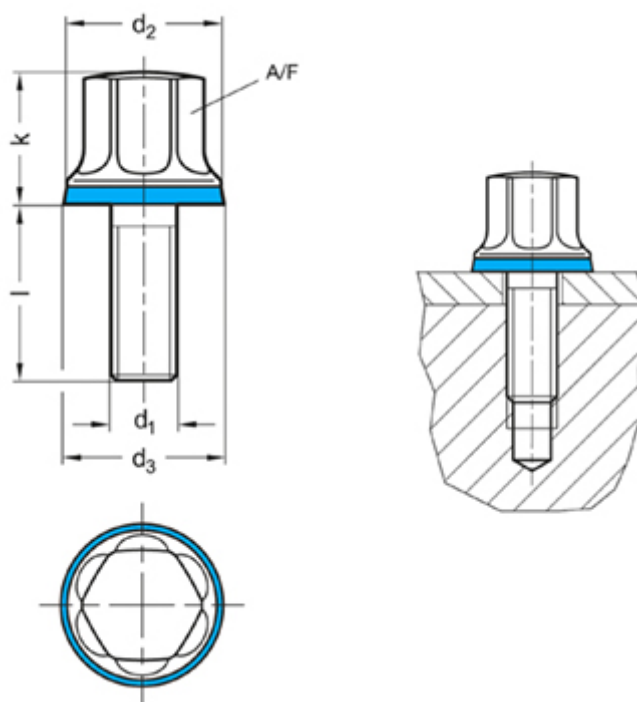

Varenummer: 201580M516PL
Beskrivelse: E+G Bolt GN 1580-M5-16-PL-H
Hygiejnisk design

Mål

d1	= M 5
d2	= 12
d3	= 12.8
k	= 10
L	= 16
t min	= -
Vægt i (g)	= 7